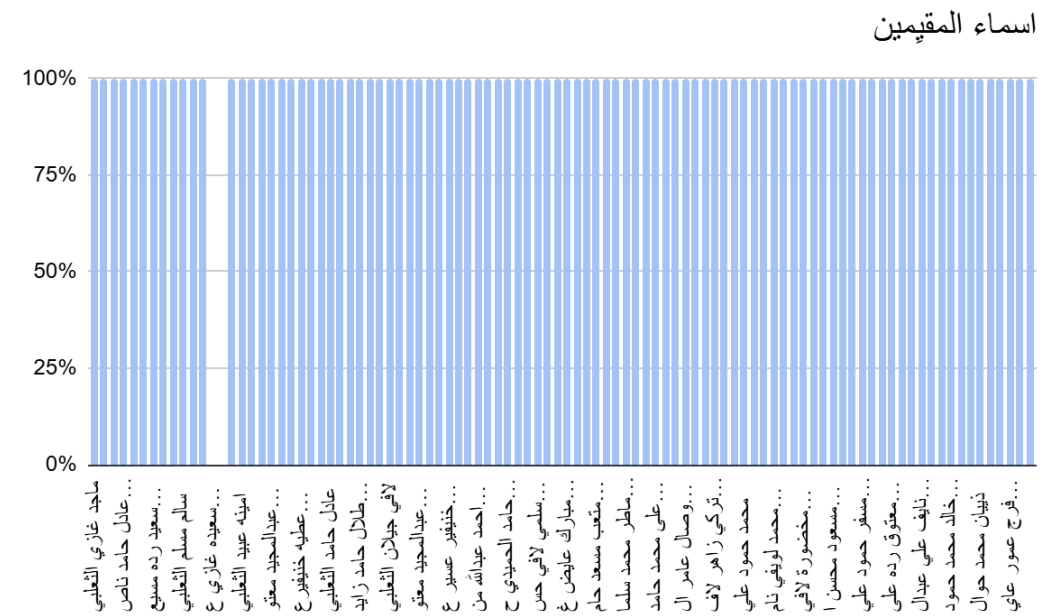

نتائج تقييم رضا المستفيدين عن مشروع السلة الغذائية لعام ١٤٤٧ هـ

عدد المستفيدين (١٨٠)

عدد المقيمين (١٠٠)

بيانات المقيمين

الإعدادات 100 الردود الأسئلة

100 رد

العرض في "جداول بيانات Google" +

فردِي السؤال ملخص